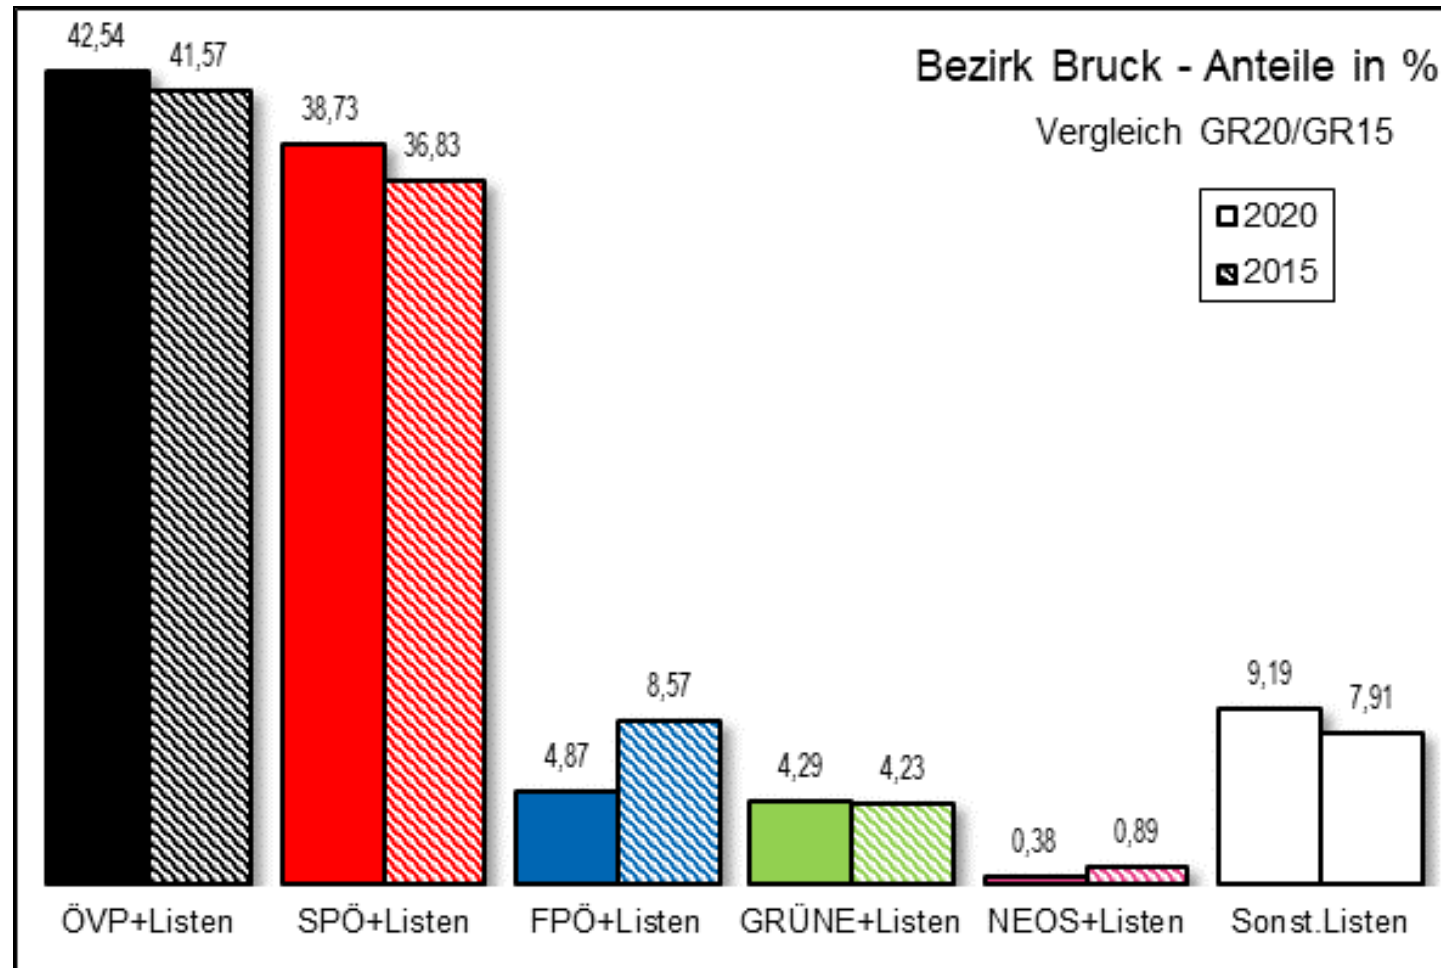

## Bezirk Bruck an der Leitha

Einwohner: 100.175

Wahlberechtigt: 93.000

Ausgezählt: 33 von 33 Gemeinden = 100,00 % der Stimmen

	Gem.ratsw. 20			Gem.ratsw. 15			Diff. GRW20/GRW15		
	Stimmen	%	Mand.	Stimmen	%	Mand.	Stimmen	%	Mand.
<b>Wahlberecht.</b>	93.000		685	92.939		685	+61	+0,07	+0
<b>Abgegeben</b>	56.252	60,49		57.378	61,74		-1.126	-1,25	
<b>Ungültig</b>	840			1.410			-570		
<b>Gültig</b>	55.412	98,51		55.968	97,54		-556	+0,97	
<b>ÖVP+LISTEN</b>	23.571	42,54	322	23.268	41,57	325	+303	+0,97	-3
<b>SPÖ+LISTEN</b>	21.462	38,73	267	20.614	36,83	256	+848	+1,90	+11
<b>FPÖ+LISTEN</b>	2.698	4,87	23	4.797	8,57	38	-2.099	-3,70	-15
<b>GRÜNE+LISTEN</b>	2.378	4,29	18	2.366	4,23	16	+12	+0,06	+2
<b>NEOS+LISTEN</b>	213	0,38	1	496	0,89	2	-283	-0,51	-1
<b>SONST.LISTEN</b>	5.090	9,19	54	4.427	7,91	48	+663	+1,28	+6

04.02.2020, 12:59 Uhr

## Bezirk Bruck - Mandatsverteilung